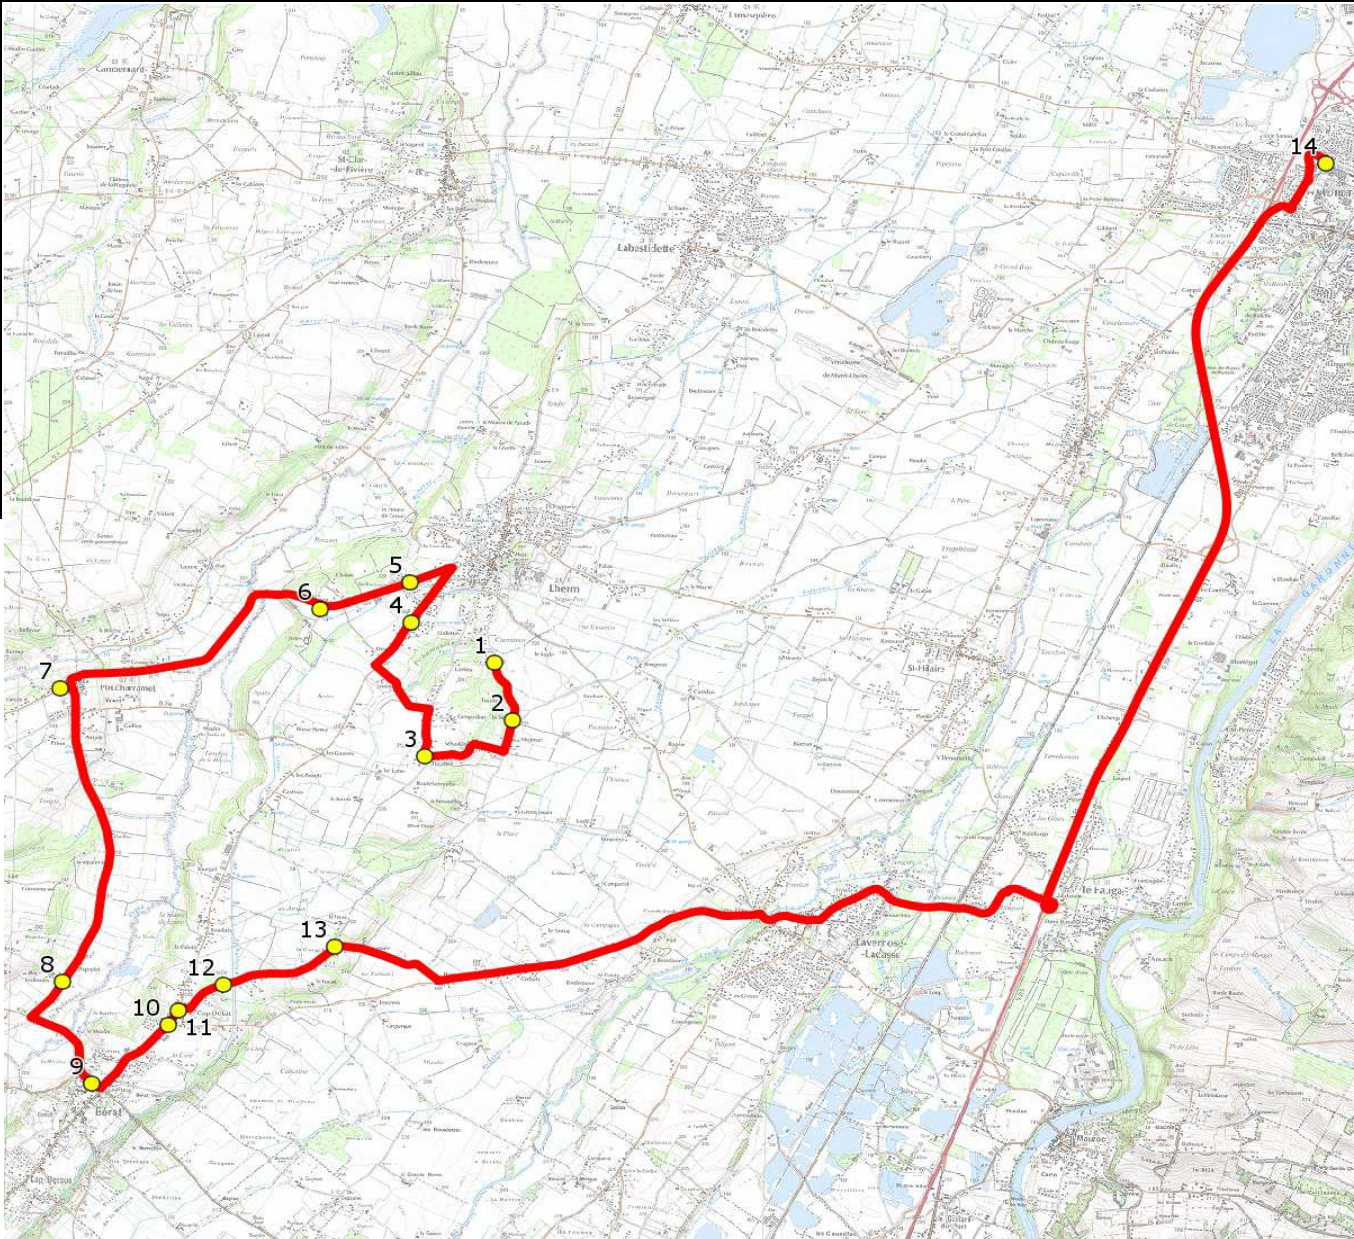

# DIRECTION DES TRANSPORTS

Mise à jour : 20/08/2019 Marché (année de notification-durée) : 2017-6 Nombre de places assises : 63 pl	Ligne : LHERM-BERAT-LYCEE DE GAULLE MURET Transporteur : ALCIS TRANSPORTS Sous-traitant :	Ligne N° : S2016 Km en charge : 33 Km Année : 2017
---	---	--

ITINERAIRE INDICATIF (ALLER)	LMMJV--
LHERM	
1. Ch Pielle/Imp Larrieu	07:10
2. Ch La Pielle/Ch Français/AB	07:12
3. Ch Sébastien/Ch Larrieu/AB	07:14
4. Atribus Puymulens	07:19
5. ABCDn1173 Escoumes	07:22
6. Château Jottes/Parking	07:23
POUCHARRAMET	
7. ABCDn1464 Commanderie	07:25
BERAT	
8. RD37/Cantolauzet	07:32
9. Atribus Mairie	07:34
10. Vis à vis Coume	07:36
11. Atribus Cap Debat	07:37
12. Ch Grangette/Canal St Martory  AB	07:38
13. Ch Grangette/Ch Tresquery  AB	07:39
MURET	
14. Lycée/LP Charles de Gaulle	08:05

Mise à jour : 20/08/2019

Ligne : LHERM-BERAT-LYCEE DE GAULLE MURET

Ligne N° : S2016

Marché (année de notification-durée) : 2017-6

Transporteur : ALCIS TRANSPORTS

Km en charge : 28 Km

Nombre de places assises : 63 pl

Sous-traitant :

Année : 2017

ITINERAIRE INDICATIF (RETOUR)	LM-JV--	Merc
MURET		
1. Lycée/LP Charles de Gaulle	17:35	13:30
LHERM		
2. Ch La Pielle/Imp Larrieu	17:52	13:47
3. Ch La Pielle/Ch Français/AB	17:54	13:49
4. Ch Sébastien/Ch Larrieu/AB	17:56	13:51
5. Atribus Puymulens	18:01	13:56
6. ABCDn1173 Escoumes	18:04	13:59
7. Château Jottes/Parking	18:05	14:00
POUCHARRAMET		
8. ABCDn1464 Commanderie	18:07	14:02
BERAT		
9. RD37/Cantolauzet	18:14	14:09
10. Atribus Mairie	18:16	14:11
11. Vis à vis Coume	18:18	14:13
12. Atribus Cap Debat	18:19	14:14
13. Ch Grangette/Canal St Martory  AB	18:20	14:15
14. Ch Grangette/Ch Tresquery  AB	18:21	14:16