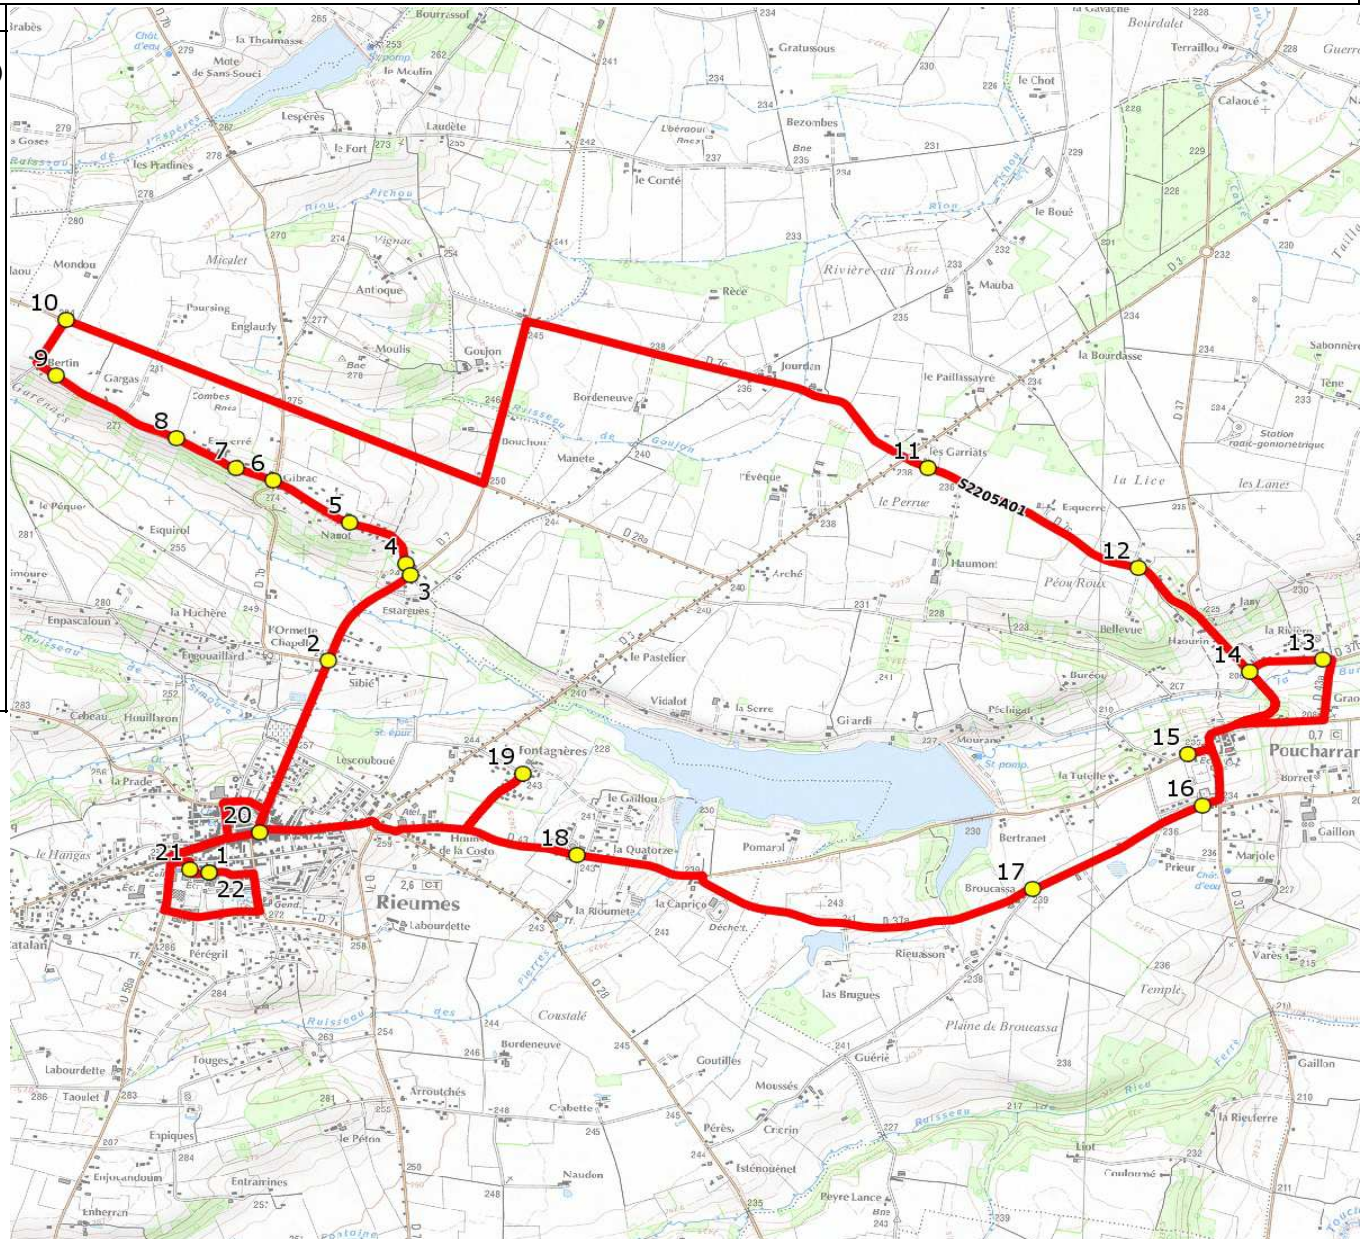

Mise à jour : 01/08/2019

Ligne : POUCHARRAMET-COLLEGE&ECOLES RIEUMES

Ligne N° : S2205

Marché (année de notification-durée) : 2019-6

Transporteur :

Km en charge : 21 Km

Nombre de places assises :

Sous-traitant :

Année :

ITINERAIRE INDICATIF (ALLER)	LMMJV--
<b>RIEUMES</b>	
1. Ecole Elémentaire	07:32 (1,2)
2. ABCDn1283 Sibie	07:37
3. ABCDn1284 Estarguès	07:38
4. Ch Nanot n°60	07:39
5. Ch Nanot n°410	07:40
6. Ch Nanot/RD7b	07:41
7. Ch Gargas n°170	07:42
8. Ch Gargas n°470	07:43
9. Ch Gargas n°1110	07:44
10. RD28a/Bertin	07:45
<b>POUCHARRAMET</b>	
11. RD7c/Usine/La Perrue	07:55
12. RD7c/Bellevue	07:57
13. ABCDn1472 La Rivière	08:01
14. RD37/RD37b/Rivière	08:02
15. ABCDn1464 Commanderie	08:05
16. RD37a/Cimetière/AB Bois	08:06
17. RD37a/Ch Guérié/Broucassa	08:08
<b>RIEUMES</b>	
18. RD43/Silo	08:12
19. La Fontagnères	08:14 (3)
20. LP Privé Le Savés	08:17
21. Collège Robert Roger	08:20
22. Ecole Elémentaire	08:20 (2)

Renvoi/Nota :

- 1 : Accompagnatrice
- 2 : Non desservi le Mercredi
- 3 : demi-tour raquette

# DIRECTION DES TRANSPORTS

Mise à jour : 01/08/2019 Marché (année de notification-durée) : 2019-6 Nombre de places assises :	Ligne : POUCHARRAMET-COLLEGE&ECOLIS RIEUMES Transporteur : Sous-traitant :	Ligne N° : S2205 Km en charge : 21 Km Année :
---	--	---