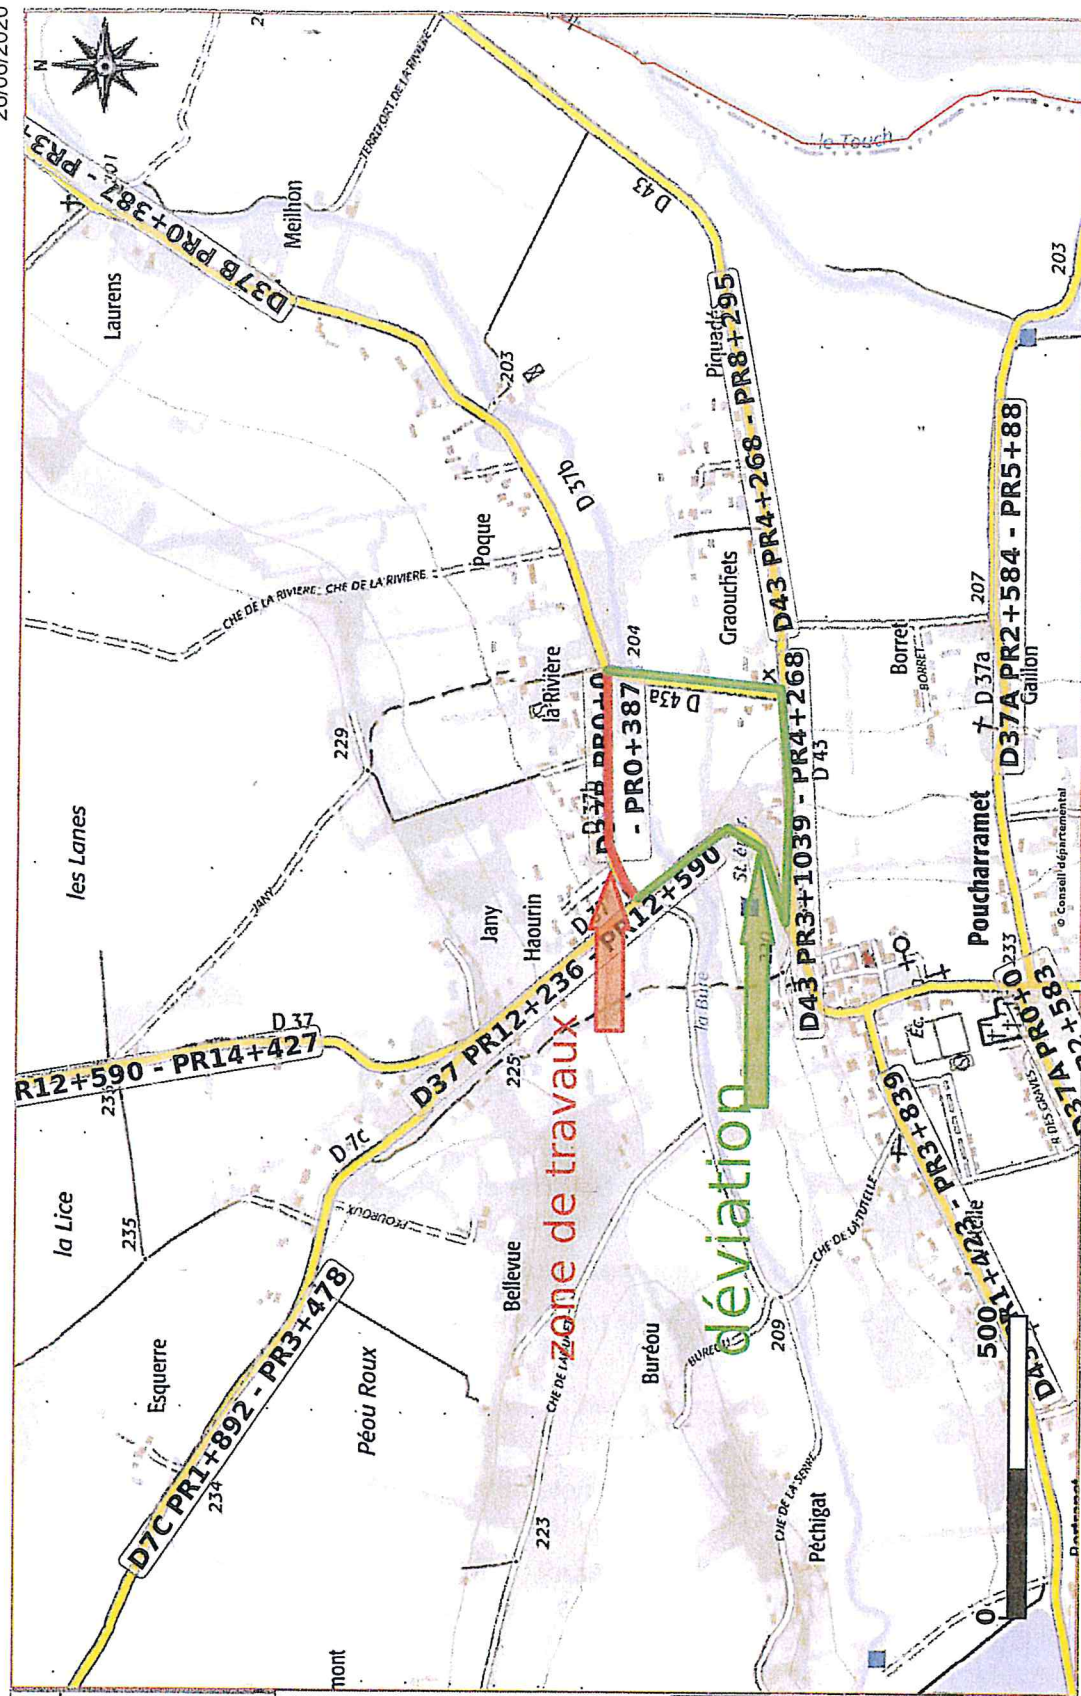

plan de déviation RD37B chantier enduits PARC

26/06/2020

| Légende | |
|---------|--------------|
| | Giratoire |
| | Route |
| | Pôle routier |

Direction des Routes