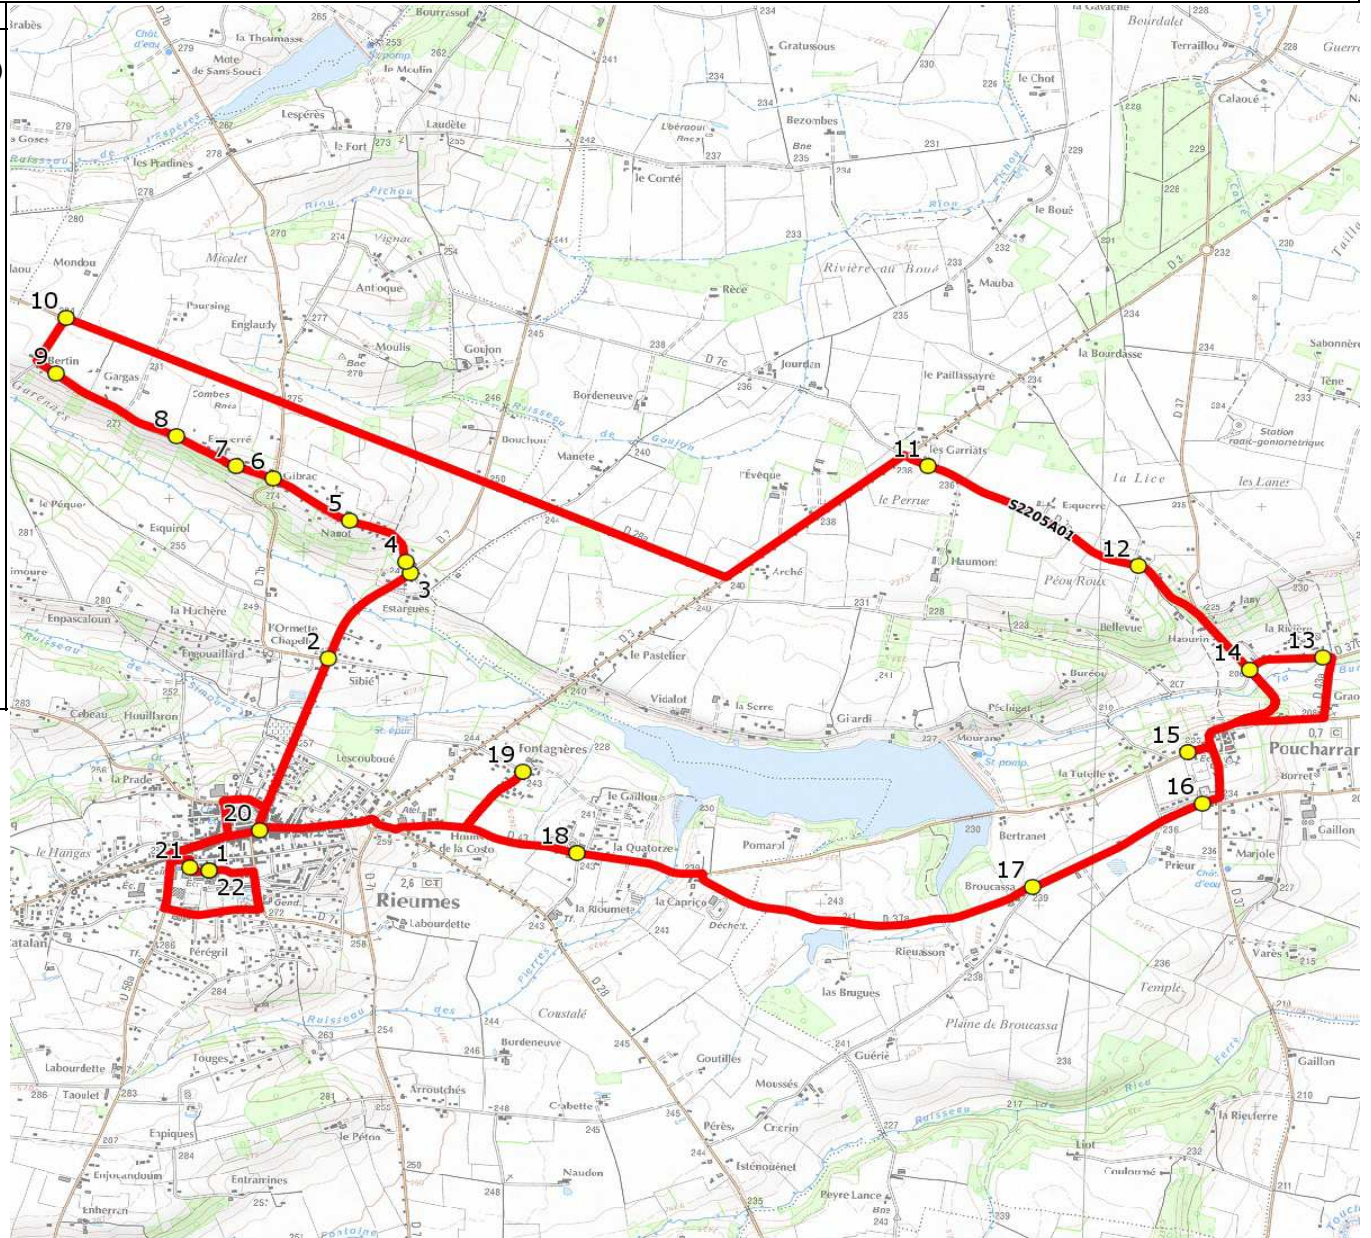

Mise à jour : 02/09/2019

Marché (année de notification-durée) : 2019-6

Nombre de places assises : 59 pl

Ligne : POUCHARRAMET-COLLEGE&ECOLES RIEUMES

Transporteur : VERDIE AUTOCARS

Sous-traitant :

Ligne N° : S2205

Km en charge : 21 Km

Année : 2016

ITINERAIRE INDICATIF (ALLER)	LMMJV--
<b>RIEUMES</b>	
1. Ecole Elémentaire	07:32 (1,2)
2. ABCDn1283 Sibie	07:37
3. ABCDn1284 Estarguès	07:38
4. Ch Nanot n°60	07:39
5. Ch Nanot n°410	07:40
6. Ch Nanot/RD7b	07:41
7. Ch Gargas n°170	07:42
8. Ch Gargas n°470	07:43
9. Ch Gargas n°1110	07:44
10. RD28a/Bertin	07:45
<b>POUCHARRAMET</b>	
11. RD7c/Usine/La Perrue	07:55
12. RD7c/Bellevue	07:57
13. ABCDn1472 La Rivière	08:01
14. RD37/RD37b/Rivière	08:02
15. ABCDn1464 Commanderie	08:05
16. RD37a/Cimetière/AB Bois	08:06
17. RD37a/Ch Guérié/Broucassa	08:08
<b>RIEUMES</b>	
18. RD43/Silo	08:12
19. La Fontagnères	08:14 (3)
20. LP Privé Le Savés	08:17
21. Collège Robert Roger	08:20
22. Ecole Elémentaire	08:20 (2)

Renvoi/Nota :

- 1 : Accompagnatrice
- 2 : Non desservi le Mercredi
- 3 : demi-tour raquette

Mise à jour : 02/09/2019

Ligne : POUCHARRAMET-COLLEGE&ECOLES RIEUMES

Ligne N° : S2205

Marché (année de notification-durée) : 2019-6