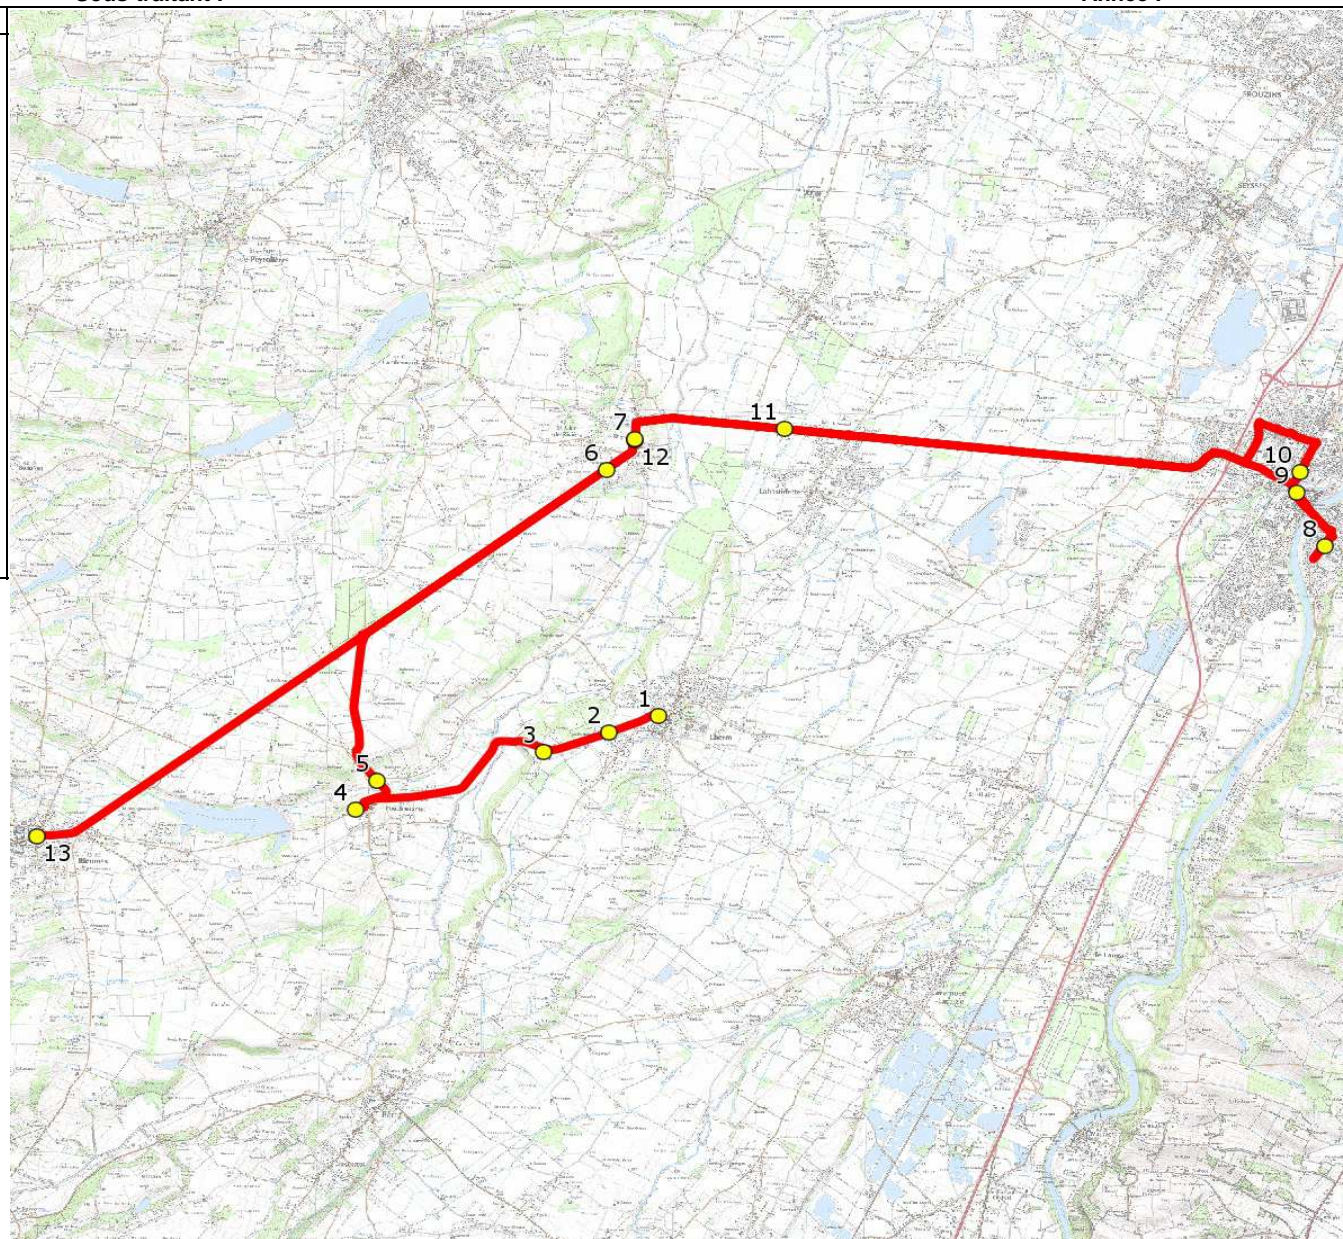

Mise à jour : 15/10/2018

Ligne : LHERM-LYCEE MURET-LP RIEUMES

Ligne N° : S2057 / 84D01

Marché (année de notification-durée) :

Transporteur : REGIE DEPARTEMENTALE DES TRANSPORTS

Km en charge : 45 Km

Nombre de places assises :

Sous-traitant :

Année :

ITINERAIRE INDICATIF (ALLER)	LMMJV--
LHERM	
1. ABCDn0457 Monument aux Morts	07:08
2. ABCDn1173 Escoumes	07:10
3. Château Jottes/Parking	07:13
POUCHARRAMET	
4. ABCDn1464 Commanderie	07:20
5. RD37/RD37b/Rivière	07:22
SAINT-CLAR-DE-RIVIERE	
6. Atribus Lanauze	07:30
7. Poteaux Mairie	07:31
MURET	
8. Lycée Pierre d'Aragon	07:55
9. Poteaux Niel	08:00
10. Av Douzans/PCD Mermoz Gare SNCF	08:02
LABASTIDETTE	
11. Atribus _Cabanac	08:17
SAINT-CLAR-DE-RIVIERE	
12. Poteaux Mairie	08:20
RIEUMES	
13. LP Privé Le Savès	08:30

DIRECTION DES TRANSPORTS

Mise à jour : 15/10/2018

Ligne : LHERM-LYCEE MURET-LP RIEUMES

Ligne N° : S2057 / 84D01

Marché (année de notification-durée) :

Transporteur : REGIE DEPARTEMENTALE DES TRANSPORTS

Km en charge : 45 Km

Nombre de places assises :

Sous-traitant :

Année :

ITINERAIRE INDICATIF (RETOUR)	LM-JV--	Merc
RIEUMES		
1. LP Privé Le Savès	16:55	12:10
SAINT-CLAR-DE-RIVIERE		
2. Poteaux Mairie	17:10	12:25
LABASTIDETTE		
3. Abribus _Cabanac	17:13	12:28
MURET		
4. Av Douzans/PCD Mermoz Gare SNCF	17:28	12:43
5. Poteaux Niel	17:30	12:45
6. Lycée Pierre d'Aragon	17:40	13:10
SAINT-CLAR-DE-RIVIERE		
7. Poteaux Mairie	17:56	13:26
8. Poteaux Lanauze	17:57	13:27
POUCHARRAMET		
9. RD37/RD37b/Rivière	18:05	13:35
10. ABCDn1464 Commanderie	18:07	13:37
LHERM		
11. Château Jottes/Parking	18:14	13:44
12. ABCDn1173 Escoumes	18:17	13:47
13. ABCDn0457 Monument aux Morts	18:19	13:49