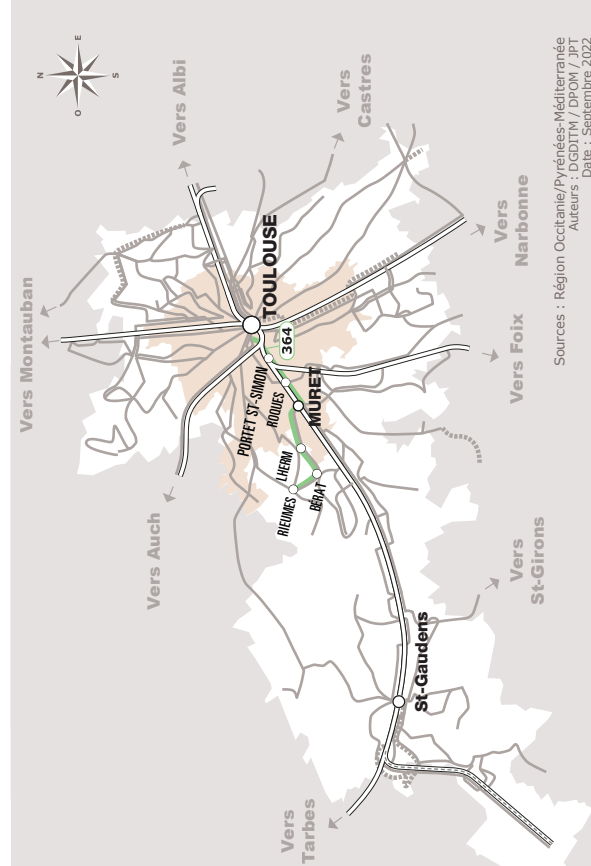

RIEUMES > BÉRAT > TOULOUSE

JOURS DE LA SEMAINE		LàV	LàV	D+JF	LàS	LàV	LàV	S	D+JF
PÉRIODES SCOLAIRES		●	●	●	●	●	●	●	●
PETITES VACANCES			●	●	●	●	●	●	●
ÉTÉ			●	●	●	●	●	●	●
RIEUMES	Le Foirail	06:30	08:40	09:15	10:15	11:15	15:45	15:45	16:55
	Giratoire Vidal	06:31	08:41	09:16	10:16	11:16	15:46	15:46	16:56
BERAT	Mairie	06:35	08:45	09:20	10:20	11:20	15:50	15:50	17:00
	Cap Debat	06:36	08:50	09:21	10:26	11:21	15:51	15:51	17:01
LHERM	Puymulens	06:40	08:55	09:25	10:30	11:25	15:55	15:55	17:05
	Place de l'Eglise	06:44	08:58	09:28	10:33	11:28	15:58	15:58	17:08
MURET	Mermoz Gare SNCF	06:56	09:09	09:39	10:47	11:39	16:19	16:19	17:19
	Vincent Auriol	06:58	09:11	09:41	10:49	11:41	16:21	16:21	17:21
ROQUES-SUR-GARONNE	Centre Commercial ⁽³⁾	07:15	09:20	09:50	10:56	11:50	16:30	16:30	17:30
PORTET-SUR-GARONNE	Centre Commercial ⁽³⁾	07:22	09:28	09:54	11:03	11:58	16:35	16:35	17:34
TOULOUSE	Silos ⁽²⁾	07:29	09:35	10:01	11:10	12:05	16:42	16:42	17:41
	Gare Routière ⁽¹⁾	08:00	10:05	10:20	11:30	12:25	17:00	17:00	18:00

⁽¹⁾ Correspondance avec le métro ligne A

⁽²⁾ Correspondance avec Télec

⁽³⁾ Cet arrêt est un arrêt de dépose qui est desservi à la demande

Le jeudi, durant le marché, cet arrêt n'est pas desservi

ANNÉE 2022 - 2023
Du 1/09/2022 au 31/08/2023

Horaires AUTOCAR

Ligne 364

Rieumes > Bérat
> Toulouse

Où acheter son titre de transport ?

- A bord du véhicule
- Sur l'application liO Occitanie
- Par SMS en envoyant le numéro de la ligne au 93 777
- À la gare routière de Toulouse