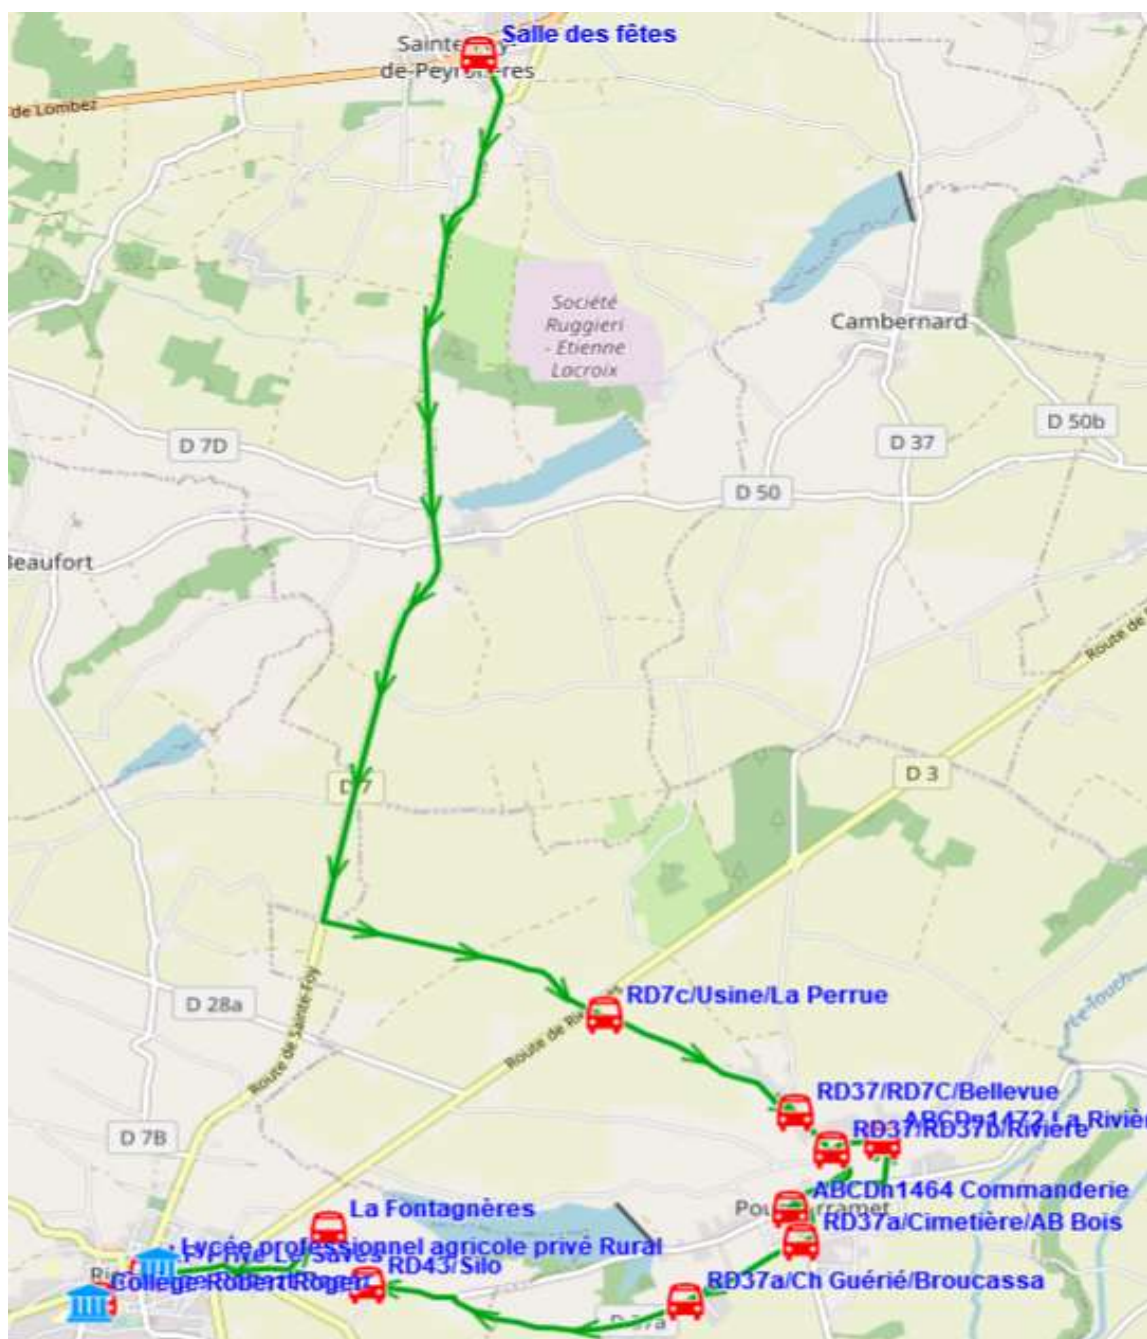

Fiche Horaire

Ligne : S2211 - STE FOY DE PEYROLIERES-COLLEGE RIEUMES

Validité à partir du 01/09/2022

Scol Course :		Oui	
Commune	Itinéraires Km en charge Point d'arrêt	S2211A01 19,15 Immjv---	
SAINTE-FOY-DE-PEYROLIERES POUCHARREMET	Salle des fêtes	07:45	
	RD7c/Usine/La Perrue	07:55	
	RD37/RD7C/Bellevue	07:57	
	ABCDn1472 La Rivière	08:01	
	RD37/RD37b/Rivière	08:02	
	ABCDn1464 Commanderie	08:05	
	RD37a/Cimetière/AB Bois	08:06	
	RD37a/Ch Guérié/Broucassa	08:08	
	RIEUMES	RD43/Silo	08:12
		La Fontagnères	08:14
LP Privé Le Savès		08:17	
Collège Robert Roger		08:20	

Transporteur

TRANSPORTS GONZALES

Fiche Horaire

Ligne : S2211 - STE FOY DE PEYROLIERES-COLLEGE RIEUMES

Validité à partir du 01/09/2022

Commune	Point d'arrêt	Scol Course :	
		Oui	Oui
Itinéraires		S2211R01	S2211R01
Km en charge		27,27	27,27
RIEUMES	Collège Robert Roger	12:40	17:10
	LP Privé Le Savès	12:43	17:13
SAINTE-FOY-DE-PEYROLIERES	Salle des fêtes	12:55	17:25
POUCHARRAMET	RD7c/Usine/La Perrue	13:08	17:38
	RD37/RD7C/Bellevue	13:10	17:40
	ABCDn1472 La Rivière	13:12	17:42
	RD37/RD37b/Rivière	13:13	17:43
	ABCDn1464 Commanderie	13:16	17:46
	RD37a/Cimetière/AB Bois	13:17	17:47
	RD37a/Ch Guérié/Broucassa	13:19	17:49
RIEUMES	RD43/Silo	13:23	17:53
	La Fontagnères	13:25	17:55

Transporteur

TRANSPORTS GONZALES